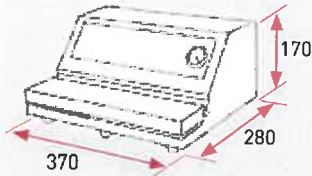

ECONOMY Series

230 V/50-60 Hz

SMALL

Dim. d'ingombro
Overall dimension
Dim. D'encombrement
Dimensiones

370x280x170 h

Barra saldante
Sealing bar
Barre de soudure
Barra soldante

mm 350

Pompa del vuoto
Vacuum pump
Pompe du vide
Bomba de vacío

ELIX

Dim. d'ingombro
Overall dimension
Dim. D'encombrement
Dimensiones

420x280x170 h

Barra saldante
Sealing bar
Barre de soudure
Barra soldante

mm 400

Pompa del vuoto
Vacuum pump
Pompe du vide
Bomba de vacío