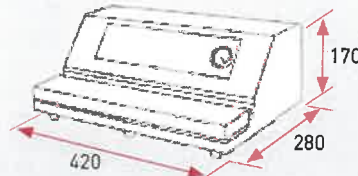

ECONOMY Series

230 V/50-60 Hz

SMALL

Dim. d'ingombro
Overall dimension
Dim. D'encombrement
Dimensiones

370x280x170 h

Barra saldante
Sealing bar
Barre de soudure
Barra soldante

mm 350

Pompa del vuoto
Vacuum pump
Pompe du vide
Bomba de vacío

Q= 20/24 LTmin

Sistema di Saldatura
Sealing System
Système de Soudure
Sistema de Soldadura

**Impulso
Impulse**

Peso
Weight
Poids
Peso

Kg 8

Assorbimento
Absorption
Absorption
Consumo

W 280

230 V/50-60 Hz

ELIX

Dim. d'ingombro
Overall dimension
Dim. D'encombrement
Dimensiones

420x280x170 h

Barra saldante
Sealing bar
Barre de soudure
Barra soldante

mm 400

Pompa del vuoto
Vacuum pump
Pompe du vide
Bomba de vacío