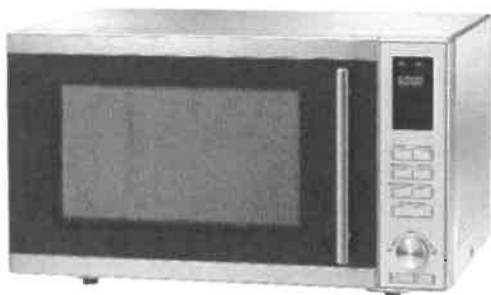

FORNO MICROONDE MF914

SKU: MF914

DATI TECNICI

Potenza (Kw)	<u>1.45</u>
Alimentazione	<u>230V/1N/50Hz</u>
Capacità della camera di cottura	<u>25 L</u>
Dimensione della camera di cottura	<u>330x350x200(h) mm</u>
Timer	<u>Digitale 0+95'</u>
Dimensioni macchina (mm)	<u>513 x 400 x 305(h) mm</u>
Peso netto (kg)	<u>16</u>
Peso lordo (Kg)	<u>17.5</u>
Dimensioni imballo (mm)	<u>580 x 460 x 350(h) mm</u>

Forno a microonde con grill - comandi digitali - piatto girevole con diametro da 300 mm - camera di cottura e rivestimento esterno in acciaio inox - 1 magnetron - 5 livelli di potenza in modalità microonde, 2 in modalità combinata, 1 in modalità grill - 8 modalità di cottura preimpostate - funzione defrost - illuminazione interna - potenza resa 0,9 kW.